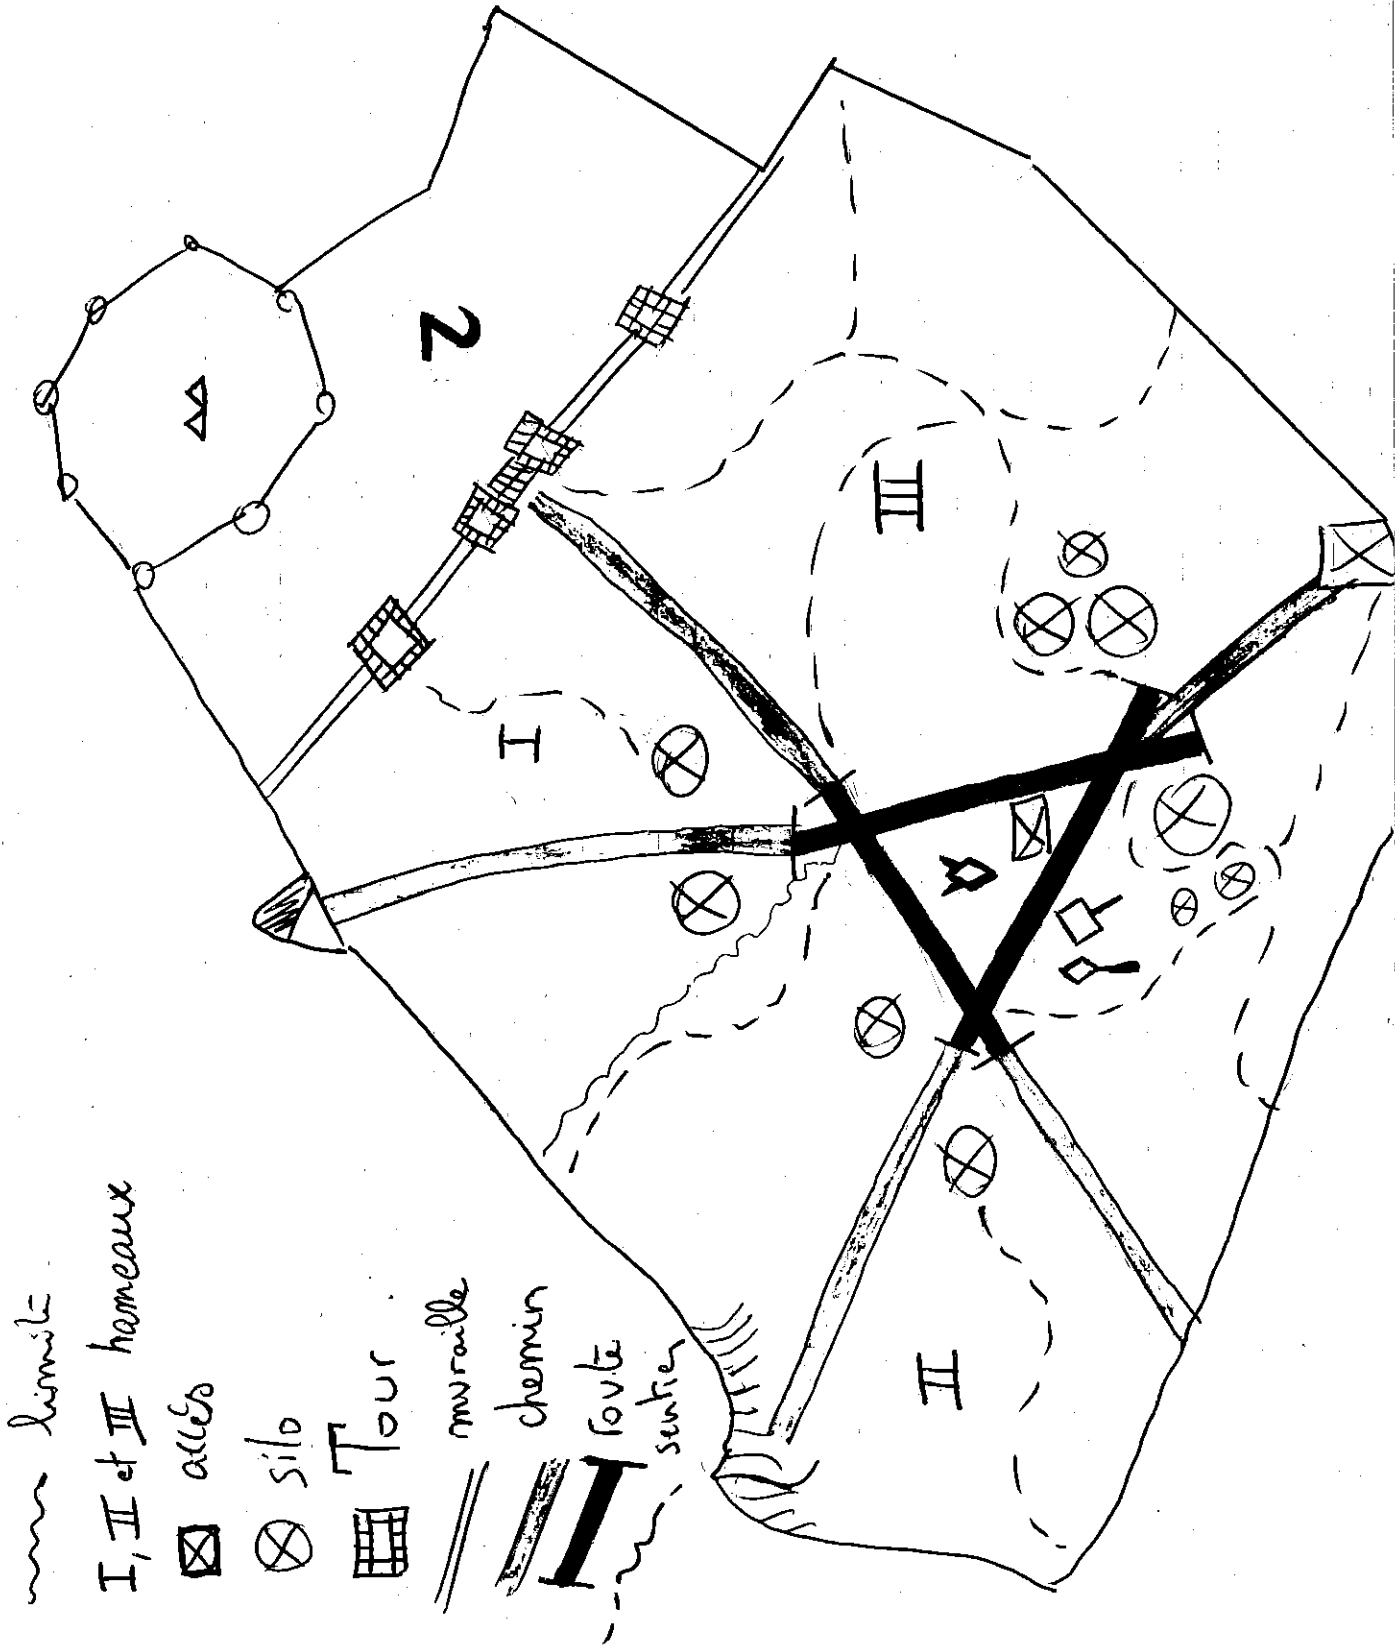

SKX VENS

0 100 m

~ limite

I, II et III hameaux

⊠ accès

⊗ silo

▣ Tour

== muraille

== chemin

▬ route

▬ sortie